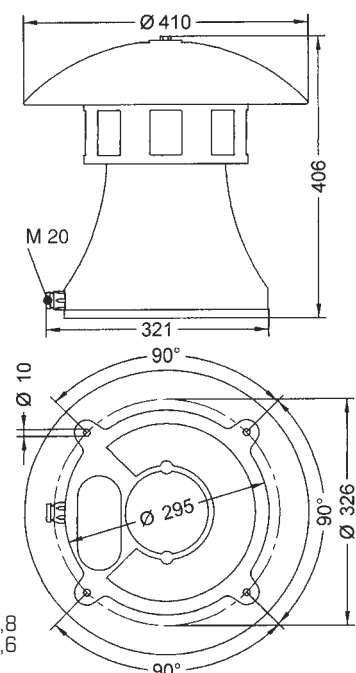

Kg. 1,9 - BA Kg. 1,8

Per ordinare l'opzione nera vedere codici su listino in vigore.
Black option available on request.

V 240-380 ($\pm 10\%$)	50/60 Hz	On ∞	IP 44		$^{\circ}\text{C}$ -30 +50	M 20
--------------------------	----------	-------------	-------	--	----------------------------	------

**CELERSON
CN 1F
CN 3F**

(14) (22) (34)

V	240	V	380
A	2.4	A	1.0
dB(A)1m	112	dB(A)1m	112
Hz	390	Hz	390
On	∞		On ∞

CN1F240A	50349
CN3F240380A	50351

CN 1F Kg. 13,8
CN 3F Kg. 13,6