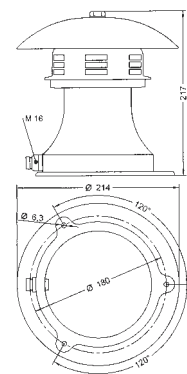

Kg. 1,9 - BA Kg. 1,8

Per ordinare l'opzione nera vedere codici su listino in vigore.
Black option available on request.

V 240-380 ($\pm 10\%$)	50/60 Hz	On ∞	IP 44		$^{\circ}\text{C}$ -30 +50	M 20