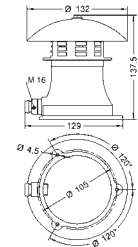

Kg. 0,45 - BA Kg. 0,35