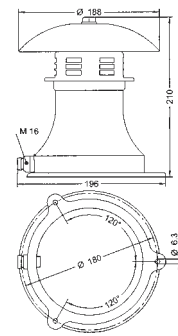

Kg. 1,5 - BA Kg. 0,9