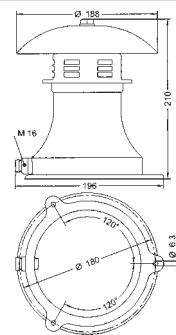

**MINI CELEREST
MINI CELEREST BA**

MCT
MCT BA
(12) (19) (34)

V	12	24	48	110	240	V	12	24
A	2.7	1.47	0.85	0.37	0.22	A	1.3	0.55
dB(A)1m	96	97	97	95	97	dB(A)1m	92	95
Hz	1600	1600	1650	1500	1700	Hz	1200	1300
On: 1 min. Off: 10 min.						On ∞		
MCT12DA					42060	MCTBA12D	42066	
MCT24DA					42061	MCTBA24D	42067	
MCT48DA					42062			
MCT110DA					42063			
MCT240DA					42065			

Kg. 0,45 - BA Kg. 0,35

**CELEREST
CELEREST BA**

CT
CT BA
(12) (19) (34)

V	12	24	48	110	240	V	12	24
A	9.2	7.8	3.6	0.92	0.65	A	2.5	1.1
dB(A)1m	104	106	106	106	107	dB(A)1m	100	100
Hz	1150	1250	1350	1300	1400	Hz	950	950
On: 1 min. Off: 10 min.						On ∞		
CT12DA					42080	CTBA12D	42086	
CT24DA					42081	CTBA24D	42087	
CT48DA					42082			
CT110DA					42083			
CT240DA					42085			