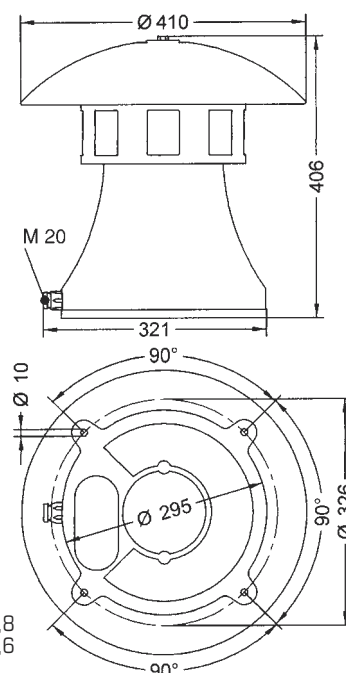

Kg. 1,9 - BA Kg. 1,8

Per ordinare l'opzione nera vedere codici su listino in vigore.
Black option available on request.

V 240-380 ($\pm 10\%$)		50/60 Hz	On ∞	IP 44		$^{\circ}\text{C}$ -30 +50	M 20
--------------------------	--	----------	-------------	-------	--	----------------------------	------

**CELERSON
CN 1F
CN 3F**

(14) (22) (34)

V	240	V	380
A	2.4	A	1.0
dB(A)1m	112	dB(A)1m	112
Hz	390	Hz	390
On ∞		On ∞	

CN1F240A 50349
CN3F240380A 50351

CN 1F Kg. 13,8
CN 3F Kg. 13,6