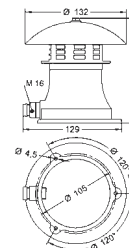

**MINI CELEREST
MINI CELEREST BA**

MCT
MCT BA
(12) (19) (34)

V	12	24	48	110	240	V	12	24
A	2.7	1.47	0.85	0.37	0.22	A	1.3	0.55
dB(A)1m	96	97	97	95	97	dB(A)1m	92	95
Hz	1600	1600	1650	1500	1700	Hz	1200	1300
On: 1 min. Off: 10 min.						On ∞		
MCT12DA					42060	MCTBA12D	42066	
MCT24DA					42061	MCTBA24D	42067	
MCT48DA					42062			
MCT110DA					42063			
MCT240DA					42065			

Kg. 0,45 - BA Kg. 0,35

**CELEREST
CELEREST BA**

CT
CT BA
(12) (19) (34)

V	12	24	48	110	240	V	12	24
A	9.2	7.8	3.6	0.92	0.65	A	2.5	1.1
dB(A)1m	104	106	106	106	107	dB(A)1m	100	100
Hz	1150	1250	1350	1300	1400	Hz	950	950
On: 1 min. Off: 10 min.						On ∞		
CT12DA					42080	CTBA12D	42086	
CT24DA					42081	CTBA24D	42087	
CT48DA					42082			
CT110DA					42083			
CT240DA					42085			

Kg. 1,9 - BA Kg. 1,8

Per ordinare l'opzione nera vedere codici su listino in vigore.
Black option available on request.

V 240-380 ($\pm 10\%$)		50/60 Hz	On ∞	IP 44		$^{\circ}\text{C}$ -30 +50	M 20
--------------------------	--	----------	-------------	-------	--	----------------------------	------