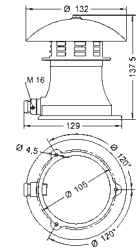

Kg. 0,45 - BA Kg. 0,35