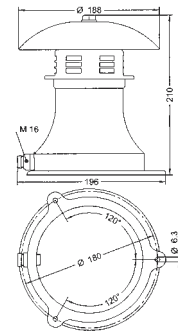

V	12	24
A	1.3	0.55
dB(A)1m	92	95
Hz	1200	1300
On	∞	
MCTBA12D		42066
MCTBA24D		42067

Kg. 0,45 - BA Kg. 0,35

**CELEREST
CELEREST BA**

CT
CT BA
(12) (19) (34)

V	12	24	48	110	240
A	9.2	7.8	3.6	0.92	0.65
dB(A)1m	104	106	106	106	107
Hz	1150	1250	1350	1300	1400
On:	1 min. Off: 10 min.				
CT12DA					42080
CT24DA					42081
CT48DA					42082
CT110DA					42083
CT240DA					42085

V	12	24
A	2.5	1.1
dB(A)1m	100	100
Hz	950	950
On	∞	
CTBA12D		42086
CTBA24D		42087

Kg. 1,5 - BA Kg. 0,9

**SUPER CELEREST
SUPER CELEREST BA**

SCT
SCT BA
(12) (19) (34)

V	12	24	48	110	240
A	13.5	7	6	1.7	1.2
dB(A)1m	113	114	115	115	116
Hz	900	900	1000	1000	1050
On:	1 min. Off: 10 min.				
SCT12DA					42100
SCT24DA					42101
SCT48DA					42102
SCT110DA					42103
SCT240DA					42105