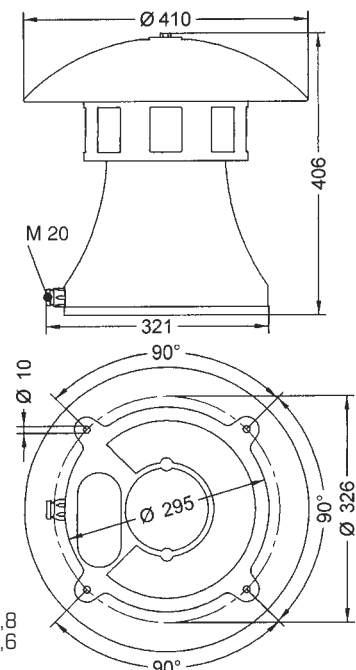

V 240-380 ($\pm 10\%$)		50/60 Hz	On ∞	IP 44		$^{\circ}\text{C}$ -30 +50	M 20
--------------------------	--	----------	-------------	-------	--	----------------------------	------

**CELERSON
CN 1F
CN 3F**

(14) (22) (34)

V	240	V	380		
A	2.4	A	1.0		
dB(A)1m	112	dB(A)1m	112		
Hz	390	Hz	390		
On	∞		On	∞	

CN1F240A 50349
CN3F240380A 50351

CN 1F Kg. 13,8
CN 3F Kg. 13,6