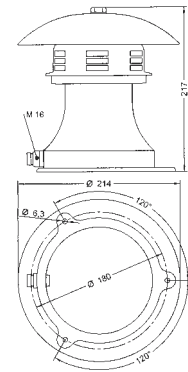

Kg. 1,9 - BA Kg. 1,8

Per ordinare l'opzione nera vedere codici su listino in vigore.
Black option available on request.

V 240-380 ($\pm 10\%$)		50/60 Hz	On ∞	IP 44		$^{\circ}\text{C}$ -30 +50	M 20