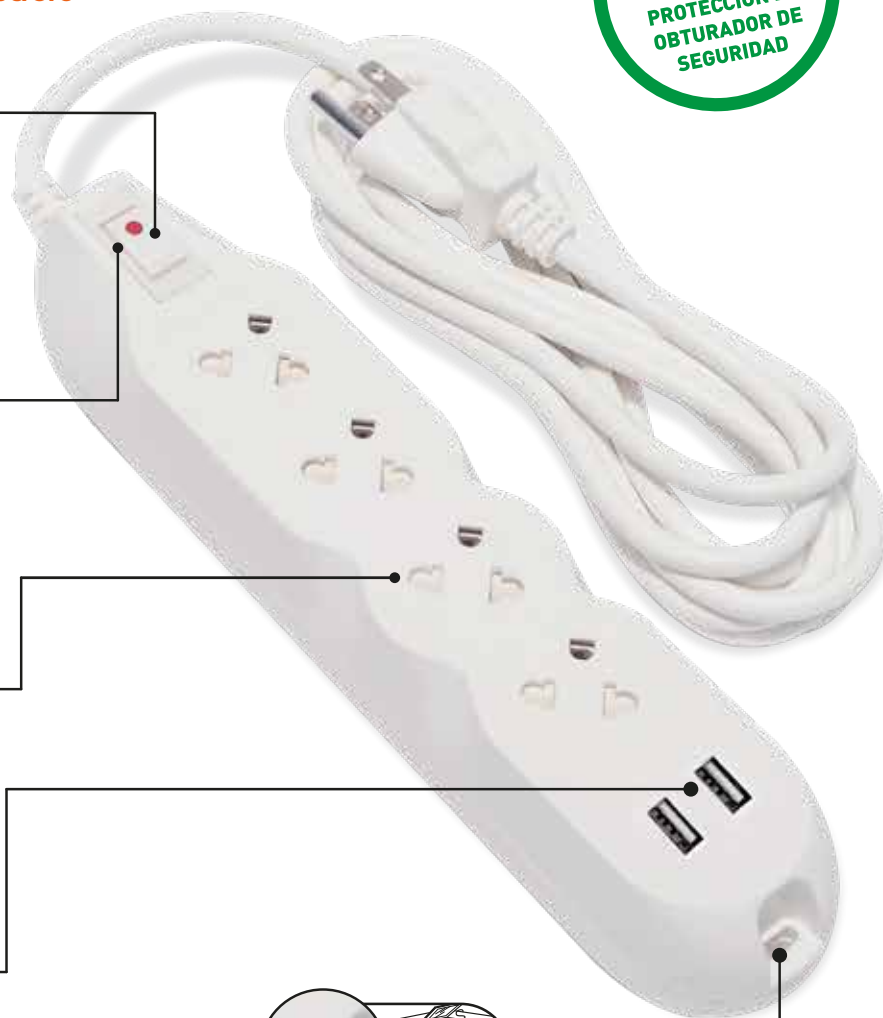

Extensiones Múltiples

agrégle estilo a tu hogar

+

AHORRE ESPACIO
Tamaño compacto
Orientación del tomacorriente de 45°

bticino

Extensiones Múltiples

Siéntete seguro y ahorra espacio

INTERRUPTOR DE ENCENDIDO ILUMINADO

Para apagar todos los dispositivos conectados, el contacto de aleaciones de plata evita las interferencias eléctricas.

PROTECCIÓN CONTRA SOBRECARGA

Integrada en el interruptor de encendido iluminado, controla y bloquea el flujo eléctrico para evitar apagones.

PROTECCIÓN DE OBTURADOR DE SEGURIDAD

Para evitar que usted y sus hijos toquen accidentalmente los contactos eléctricos.

CARGADORES USB TIPO A*

Para cargar celulares, audífonos inalámbricos, parlantes inalámbricos, etc. que tengan conector USB tipo A.

* Disponibles también en versión sin USB (blanco y negro antracita).

MONTAJE EN PARED Y ESCRITORIO

Otras características

- 3 metros de cable (cable de 3 x 0.75m²).
- Total 10 A-250V a.c. (Máx. 2500W).
- Tomas universales con tierra y con obturador de seguridad.
- 1.2 amperios por cada toma USB, 2,4 amperios en total.