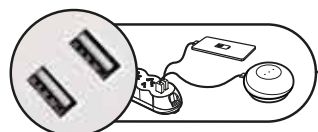

Extensiones Múltiples

agrégle estilo a tu hogar

+

AHORRE ESPACIO
Tamaño compacto
Orientación del tomacorriente de 45°

bticino

Extensiones Múltiples

Siéntete seguro y ahorra espacio

INTERRUPTOR DE ENCENDIDO ILUMINADO

Para apagar todos los dispositivos conectados, el contacto de aleaciones de plata evita las interferencias eléctricas.

PROTECCIÓN CONTRA SOBRECARGA

Integrada en el interruptor de encendido iluminado, controla y bloquea el flujo eléctrico para evitar apagones.

PROTECCIÓN DE OBTURADOR DE SEGURIDAD

Para evitar que usted y sus hijos toquen accidentalmente los contactos eléctricos.

CARGADORES USB TIPO A*

Para cargar celulares, audífonos inalámbricos, parlantes inalámbricos, etc. que tengan conector USB tipo A.