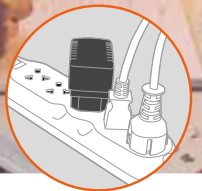

Extensiones Múltiples

agrégle estilo a tu hogar

+

AHORRE ESPACIO
Tamaño compacto
Orientación del tomacorriente de 45°

bticino

Extensiones Múltiples

Siéntete seguro y ahorra espacio

INTERRUPTOR DE ENCENDIDO ILUMINADO

Para apagar todos los dispositivos conectados, el contacto de aleaciones de plata evita las interferencias eléctricas.

PROTECCIÓN CONTRA SOBRECARGA

Integrada en el interruptor de encendido iluminado, controla y bloquea el flujo eléctrico para evitar apagones.